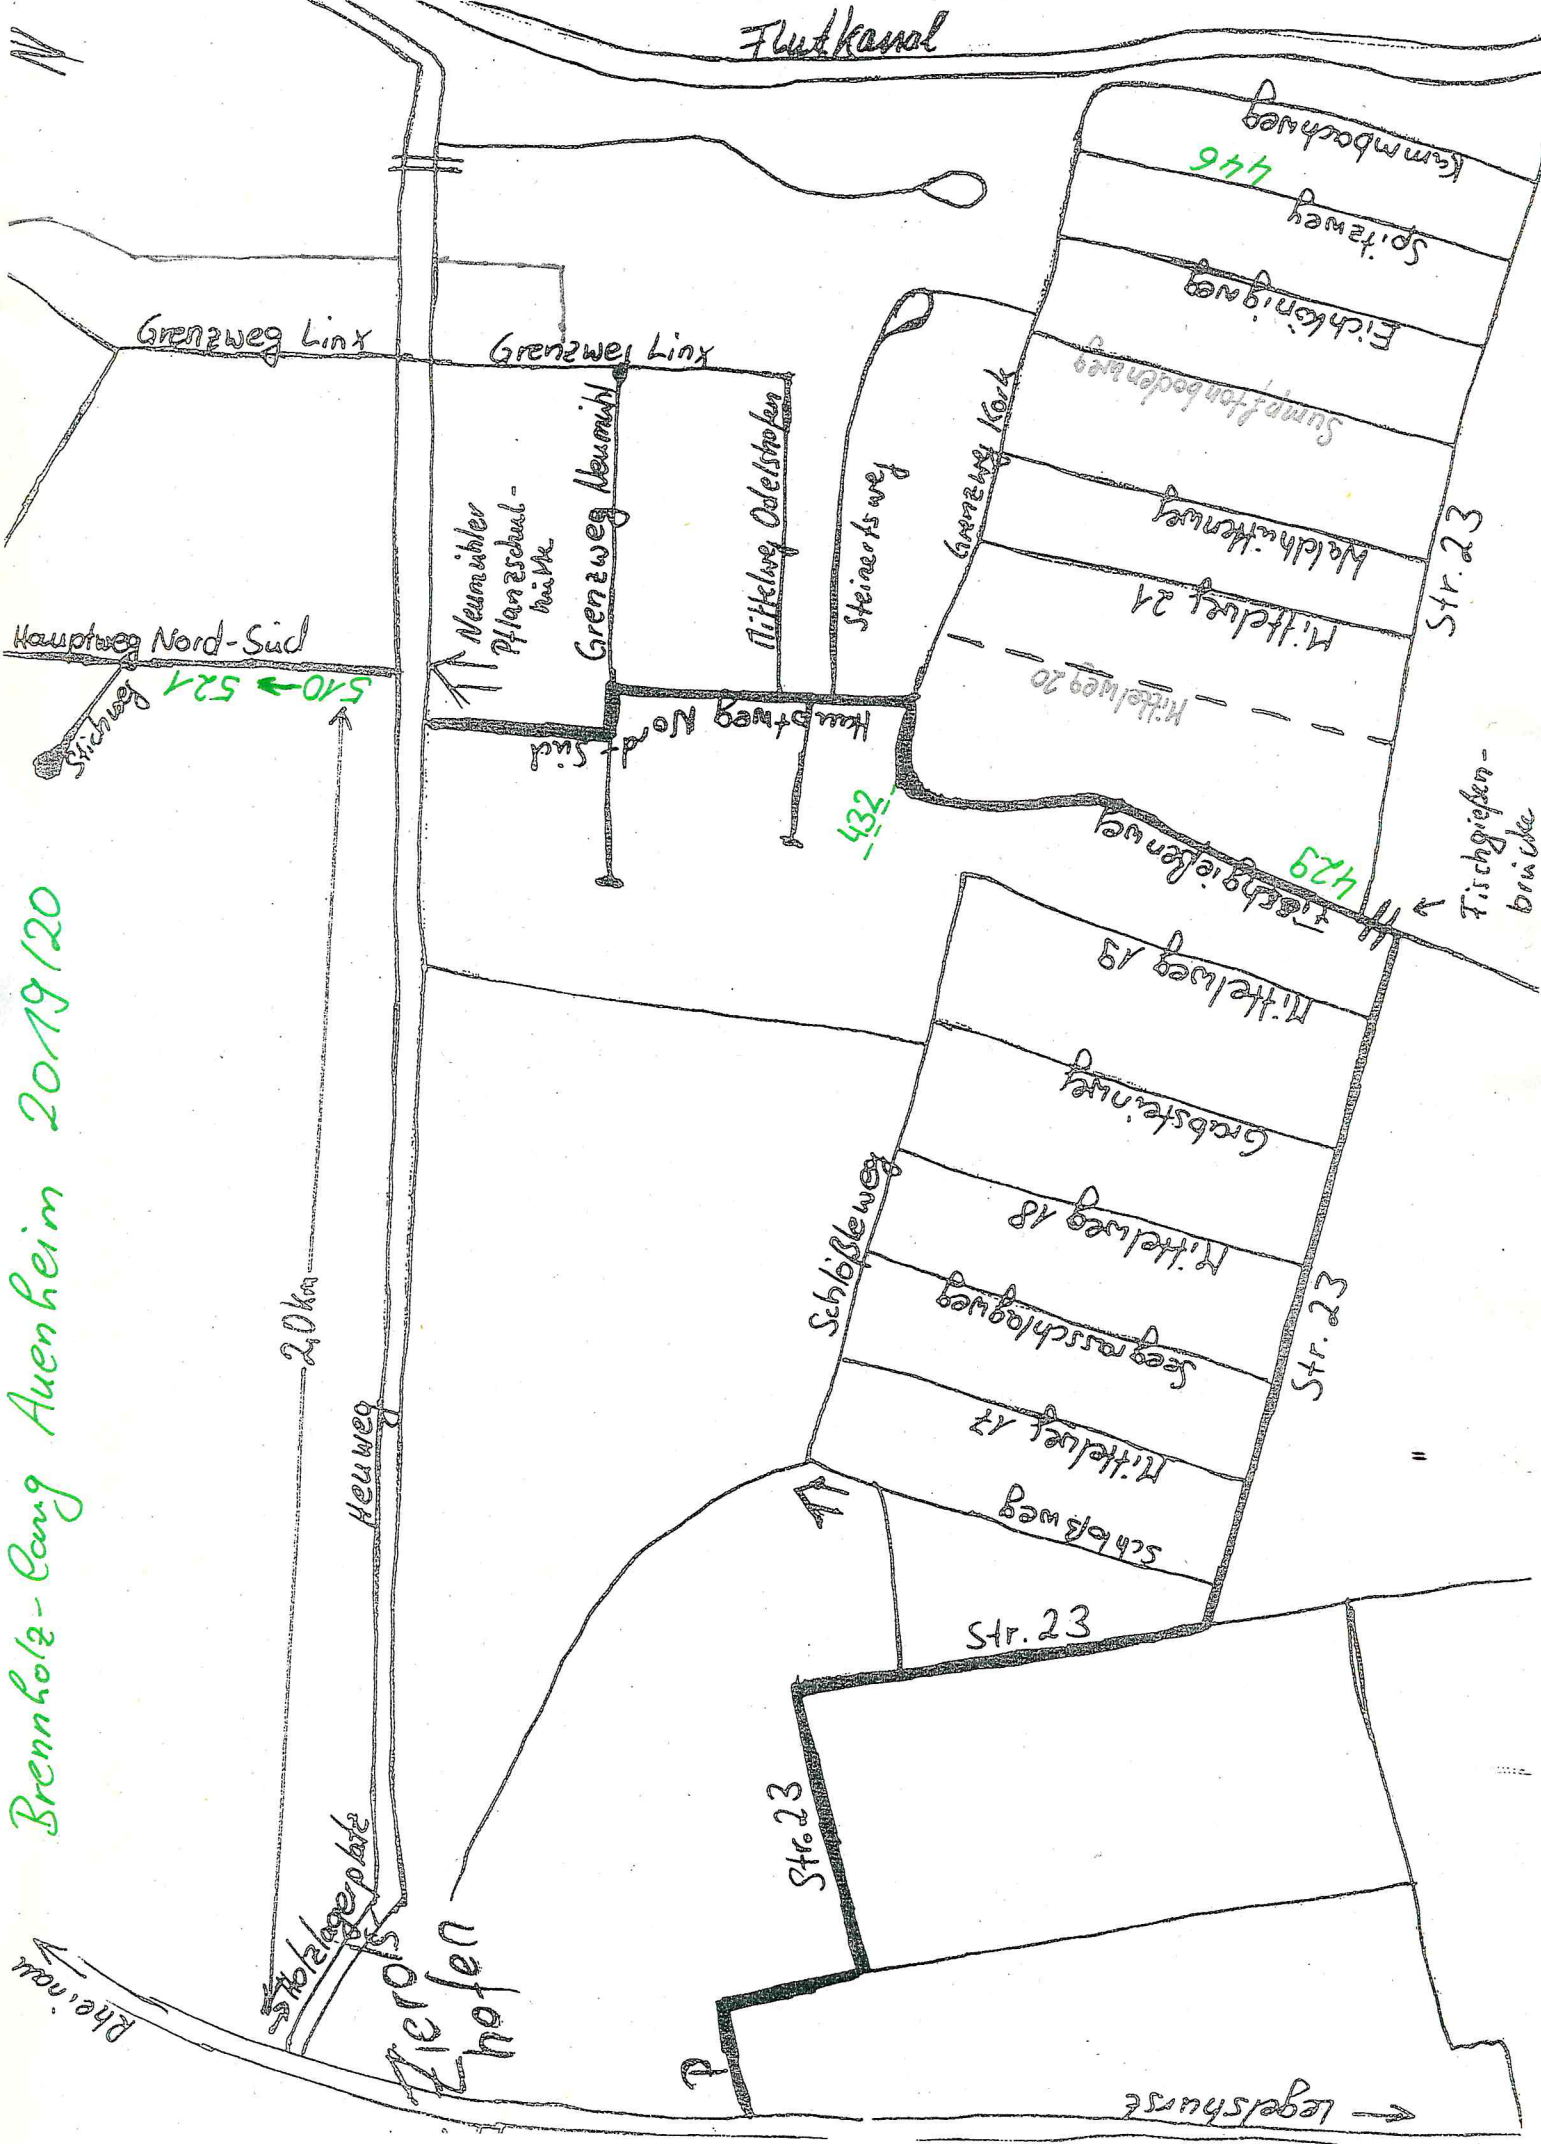

Brennholz-Lang Auenheim 2019/20

2,0km

446

510 → 521

429

429

Zierhofen

Heuweg

Stolzengraben

Pfeisow

Flutkanal

Grenzweg Linx

Grenzweg Linx

Grenzweg Neumühl

Mittelweg Odelstolen

Steinerts weg

Gemeinweg Kork

Str. 23

Tischgrößenbrücke

Mittelweg 21

Mittelweg 20

Mittelweg 19

Grabsteinweg

Mittelweg 18

Seegrabenweg

Mittelweg 17

Schloßweg

Str. 23

Str. 23

Str. 23

Legelschurst

P