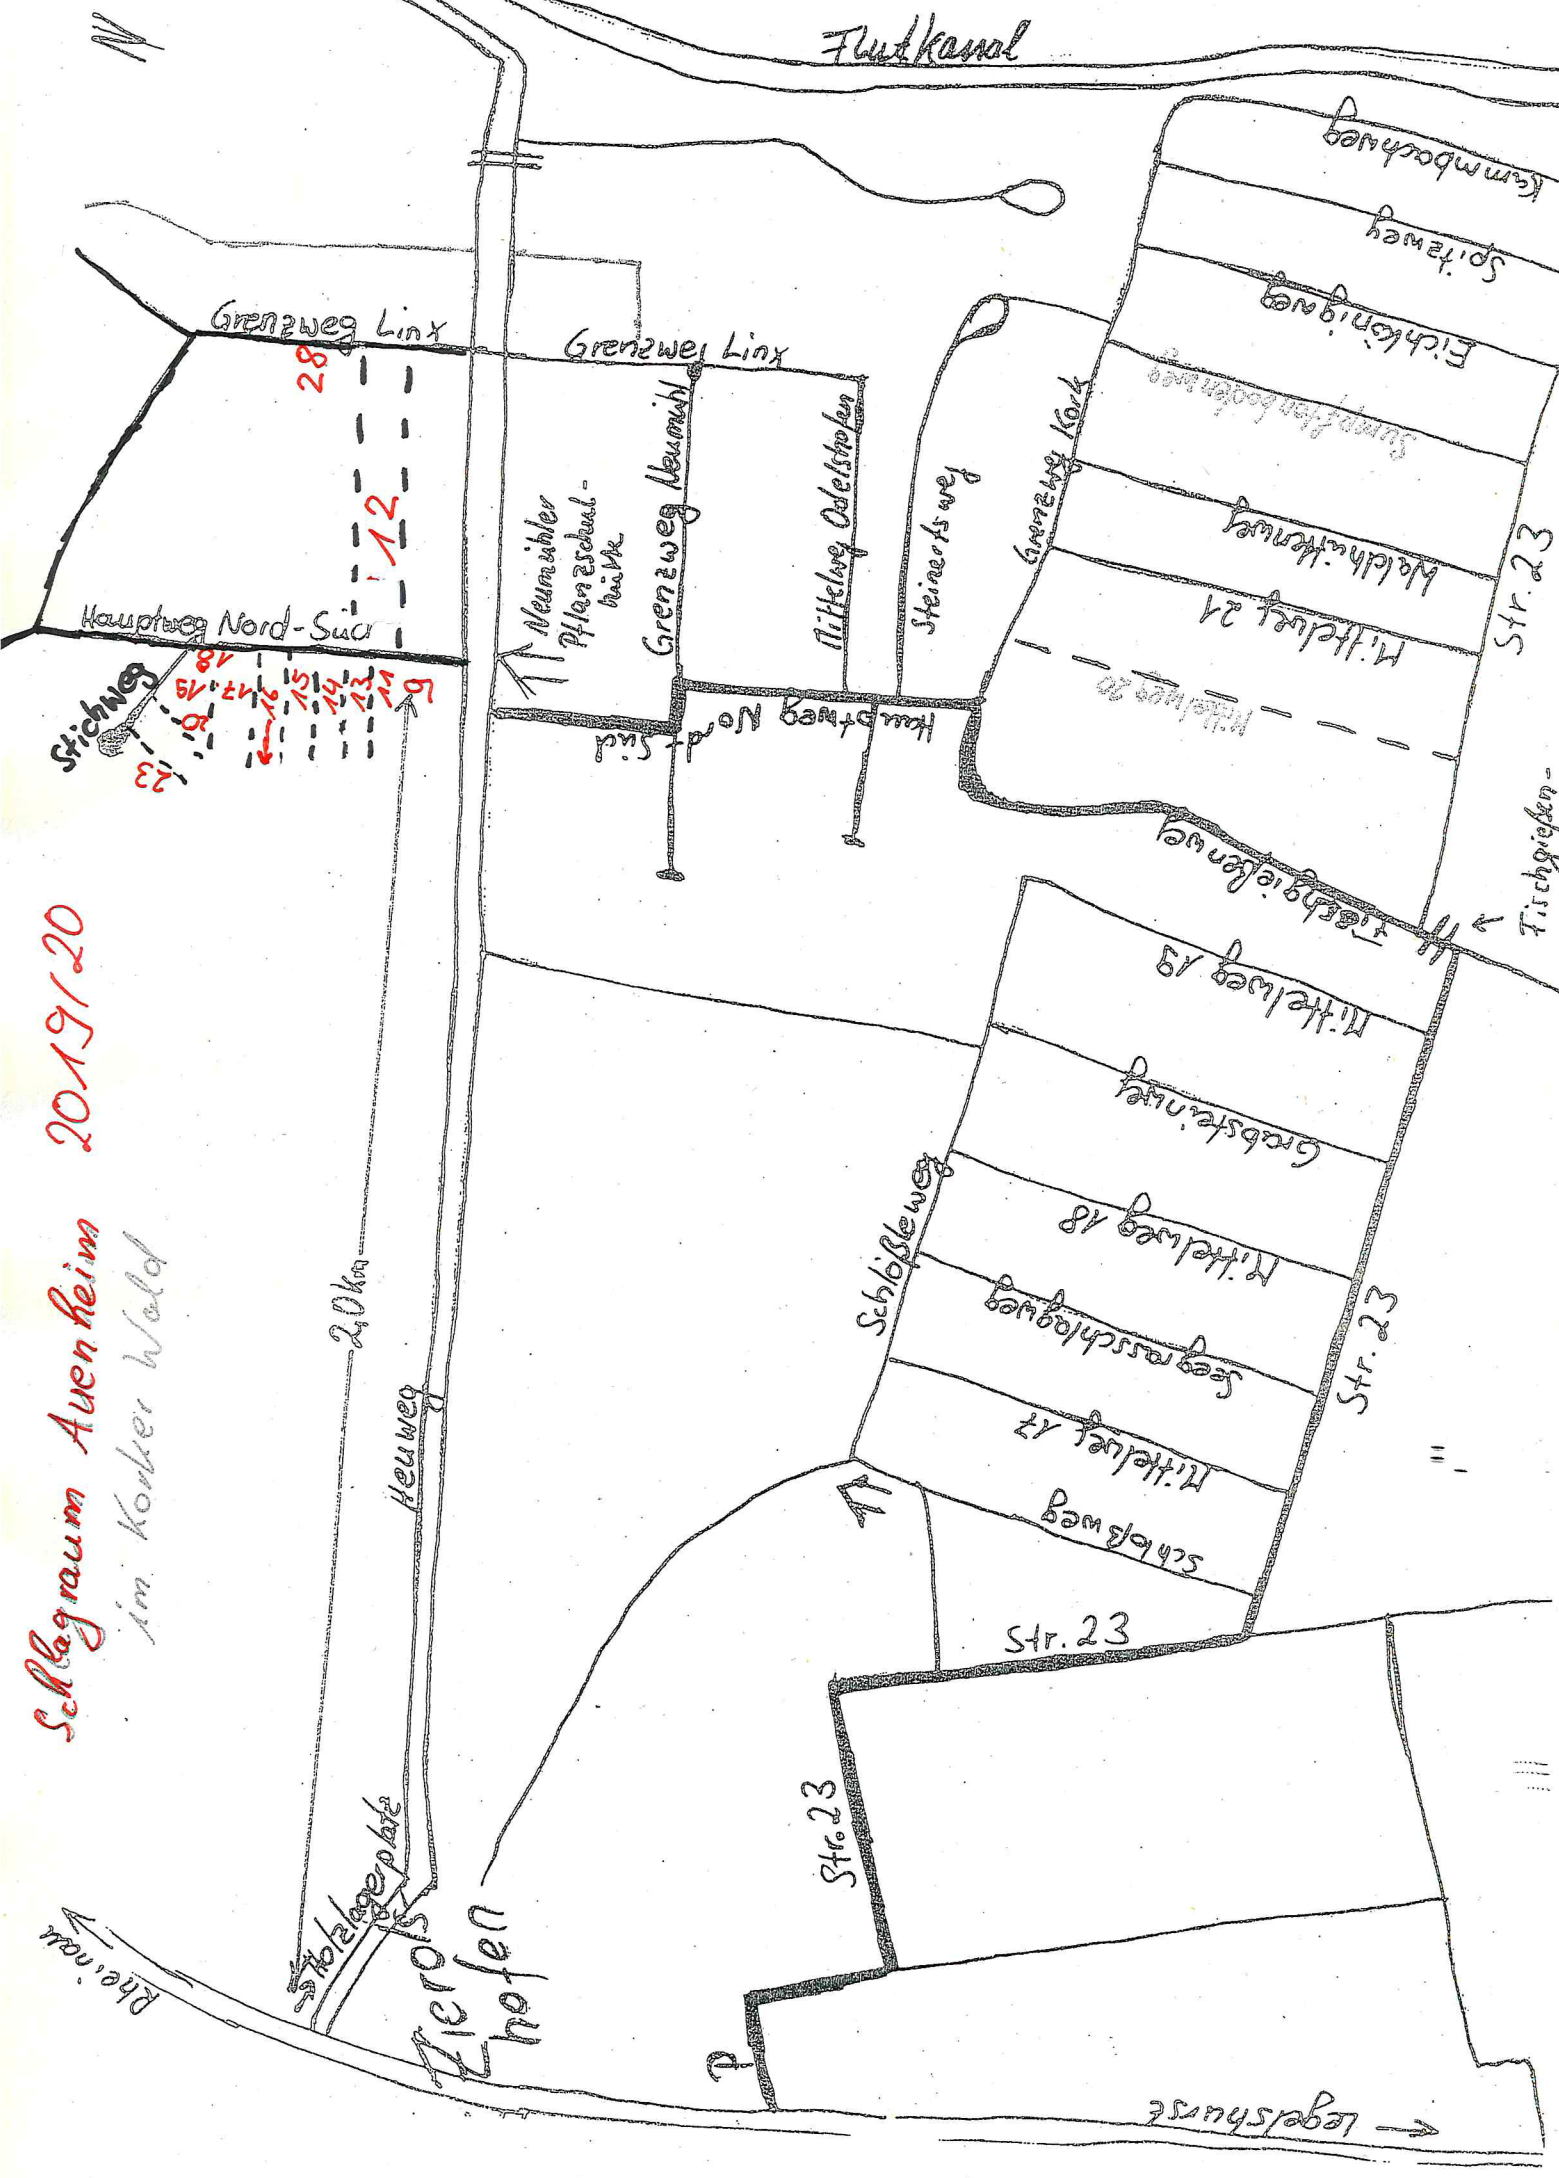

Schlagraum Auenheim 20.19/20  
im Korker Wald

N

Flutkanal

Grenzweg Linx

28

12

Hauptweg Nord-Süd

Grenzweg Linx

Neumühler  
Pflanzschul-  
hütte

Grenzweg Neumühl

Mittelweg Odelsholen

Steiner's Weg

Gartenweg Kork

Maldh.weg

M.Helweg 21

M.Helweg 20

STR. 23

Stichweg

15  
14  
13  
12  
11  
10  
9  
8  
7  
6  
5  
4  
3  
2  
1

Hauptweg Nord-Süd

Fischgrabenweg

M.Helweg 19

Grabsteinweg

M.Helweg 18

Seegrassschlagweg

M.Helweg 17

Schloßweg

STR. 23

STR. 23

STR. 23

Zierhofen

Rheinlauf